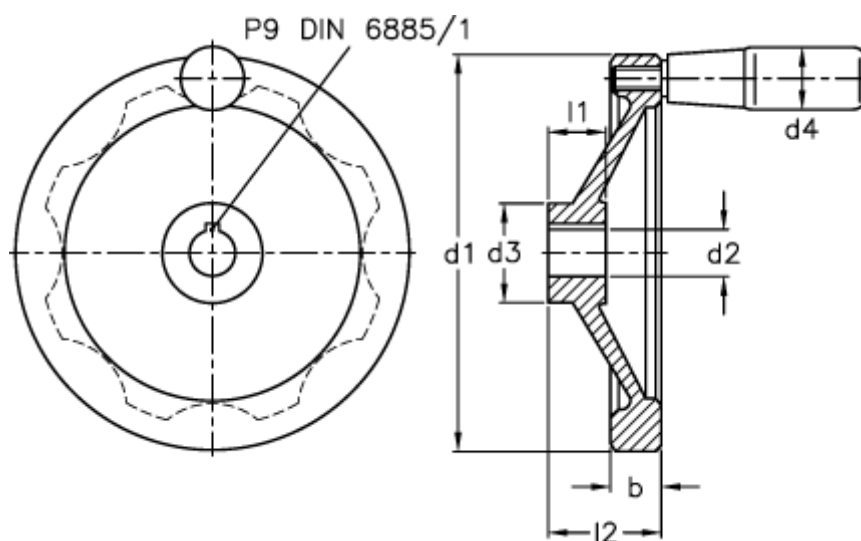

Varenummer: 20341306
Beskrivelse: E+G Håndhjul
GN321-140-K14-R

Mål

b	= 16.5
d1	= 140
d2 H7	= 14
d3	= 36
d4	= 23
l1	= 19
l2 ca.	= 36